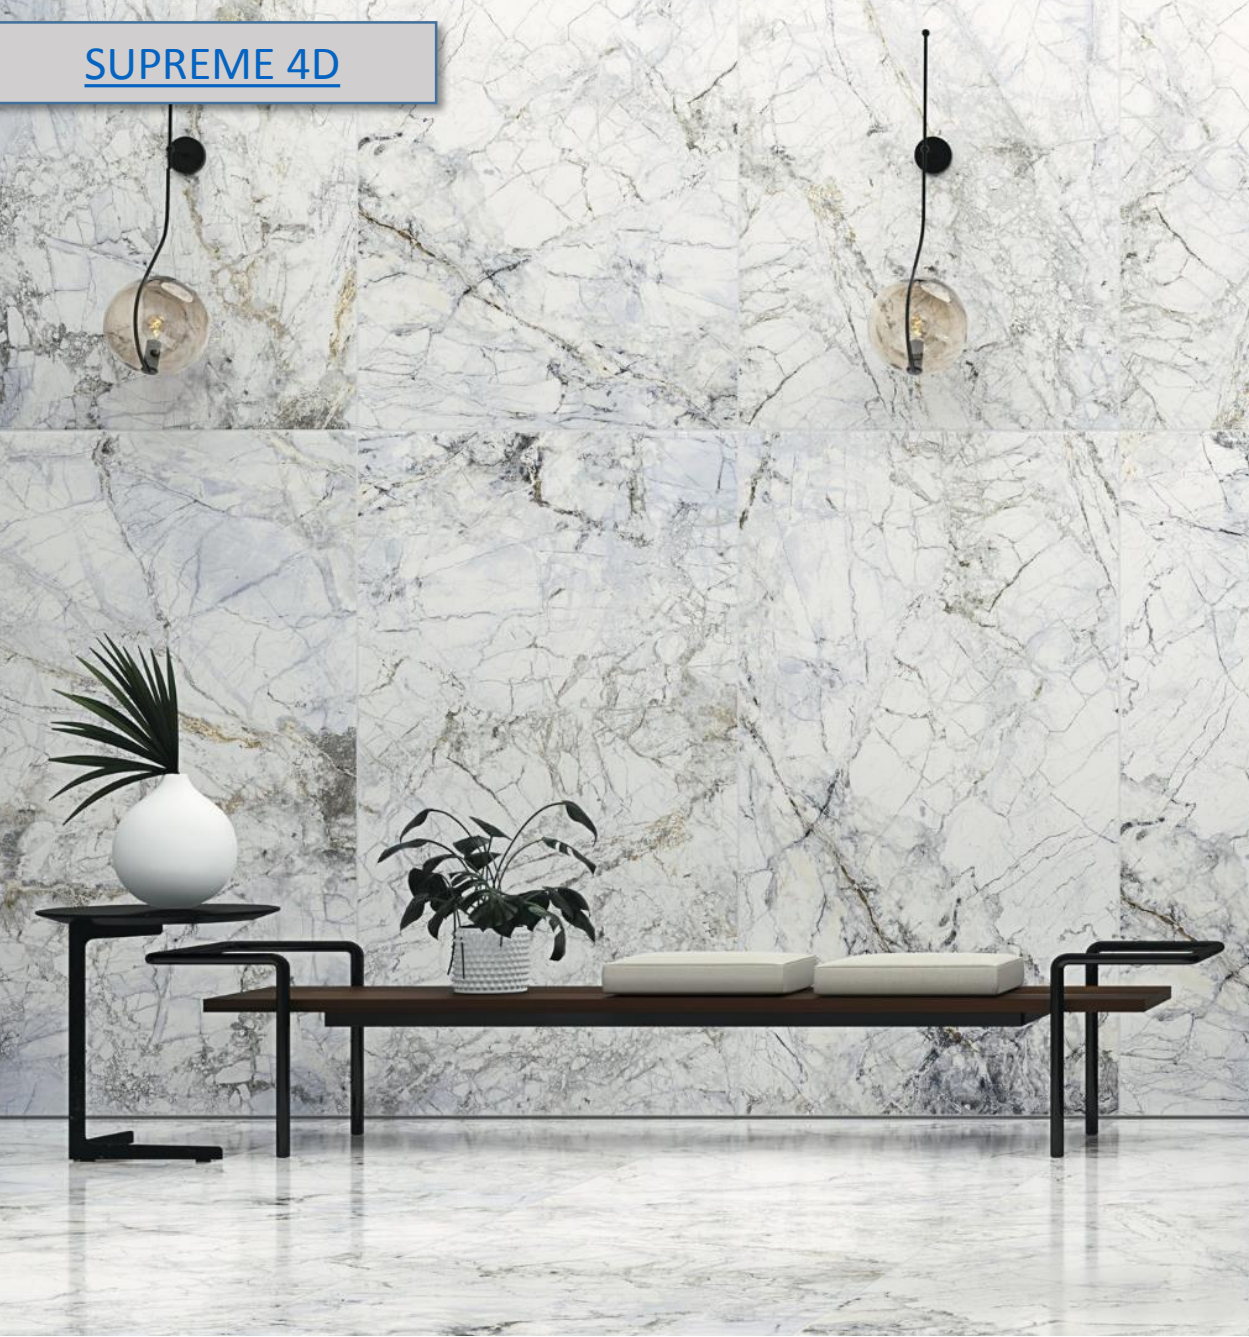

SUPREME 4D

MUSEUM

Керамогранит SUPREME White SP/100X180/R 100x180 см

Керамогранит SUPREME White SP/100X100/R 100x100 см

GROW

MUSEUM

Керамогранит GROW KALUA SP 24x151 см

Плитка керамическая настенная GROW KALUA DECOR SP 33,3x100 см