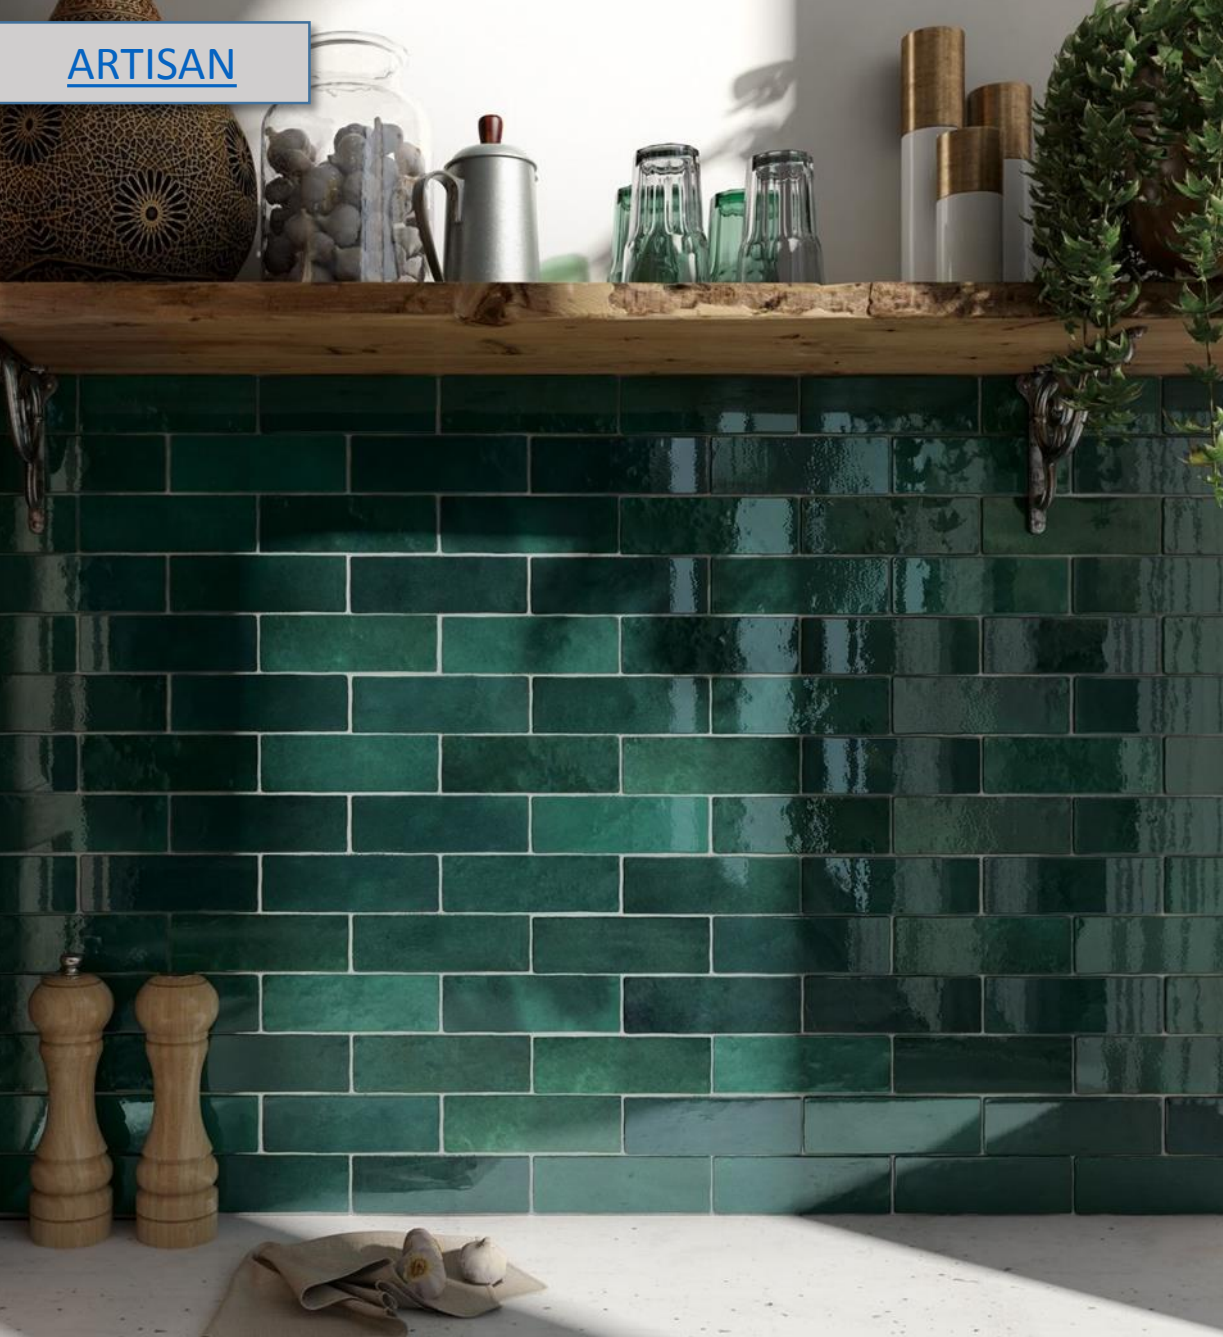

Плитка керамическая
настенная 24465 ARTISAN
Ochre 6,5x20 см